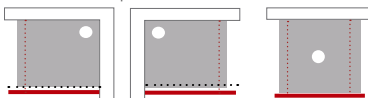

Paroi fixe

Verre transparent sérigraphié noir SECURIT 8 mm traité anti-calcaire

Barres et fixations fournies avec la paroi
 Barre de fixation horizontale noire de 140 cm recoupable
 Profilé noir L3 x 200 cm pour fixation murale - Réglable de 2 à 3 cm
 Profilé noir pour fixation au sol

Schémas d'implantations

Pour une installation en îlot, rajouter une seconde barre de fixation

			Verre transparent
Largeur paroi seule	Largeur	Largeur mini/maxi	Référence
115 cm	120 cm	118-120 cm	FINN120
135 cm	140 cm	138-140 cm	FINN140